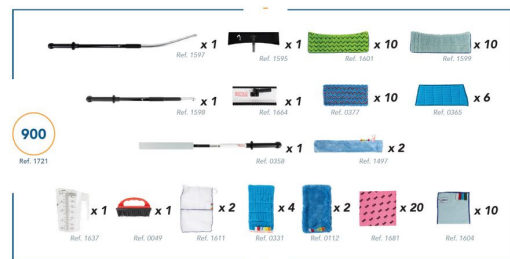

PACK NETTOYAGE ERGO 900

Pack complet de nettoyage reprenant tous les produits nécessaires à l'entretien de vos locaux. Composé de manches, supports, lavettes, gants, pad, bandeaux et filets.

Pack nettoyage ergo 900 RÉF. 533671

PRODUITS

DÉTERGENT MULTI-SURF NEUTRE ENZYMATIQUE 1L/5L ECOLABEL

Décroche les biofilms et désincruste les joints. ENZYPIN Détergent tous sols et multisurfaces est un détergent enzymatique pour tous types de sols et de surfaces (pH neutre) pour l'hygiène professionnelle. Bouchon doseur.

Détergent flacon 1L RÉF. 127075
Détergent bidon 5L RÉF. 127076

DÉTERGENT DÉGRAISSANT SURPUISSANT SOLS MÉNAGE 5L LVP

Odeur : Pin des Landes. Formule ultra-concentrée : actif dès 0,5 %. Nettoie, odorise et assainit. Très efficace pour éliminer les huiles et graisses. Non moussant, utilisable en autolaveuse. Apte au contact alimentaire après rinçage. Produit conçu et fabriqué en France.

Détergent dégraissant surpuissant RÉF. 056541